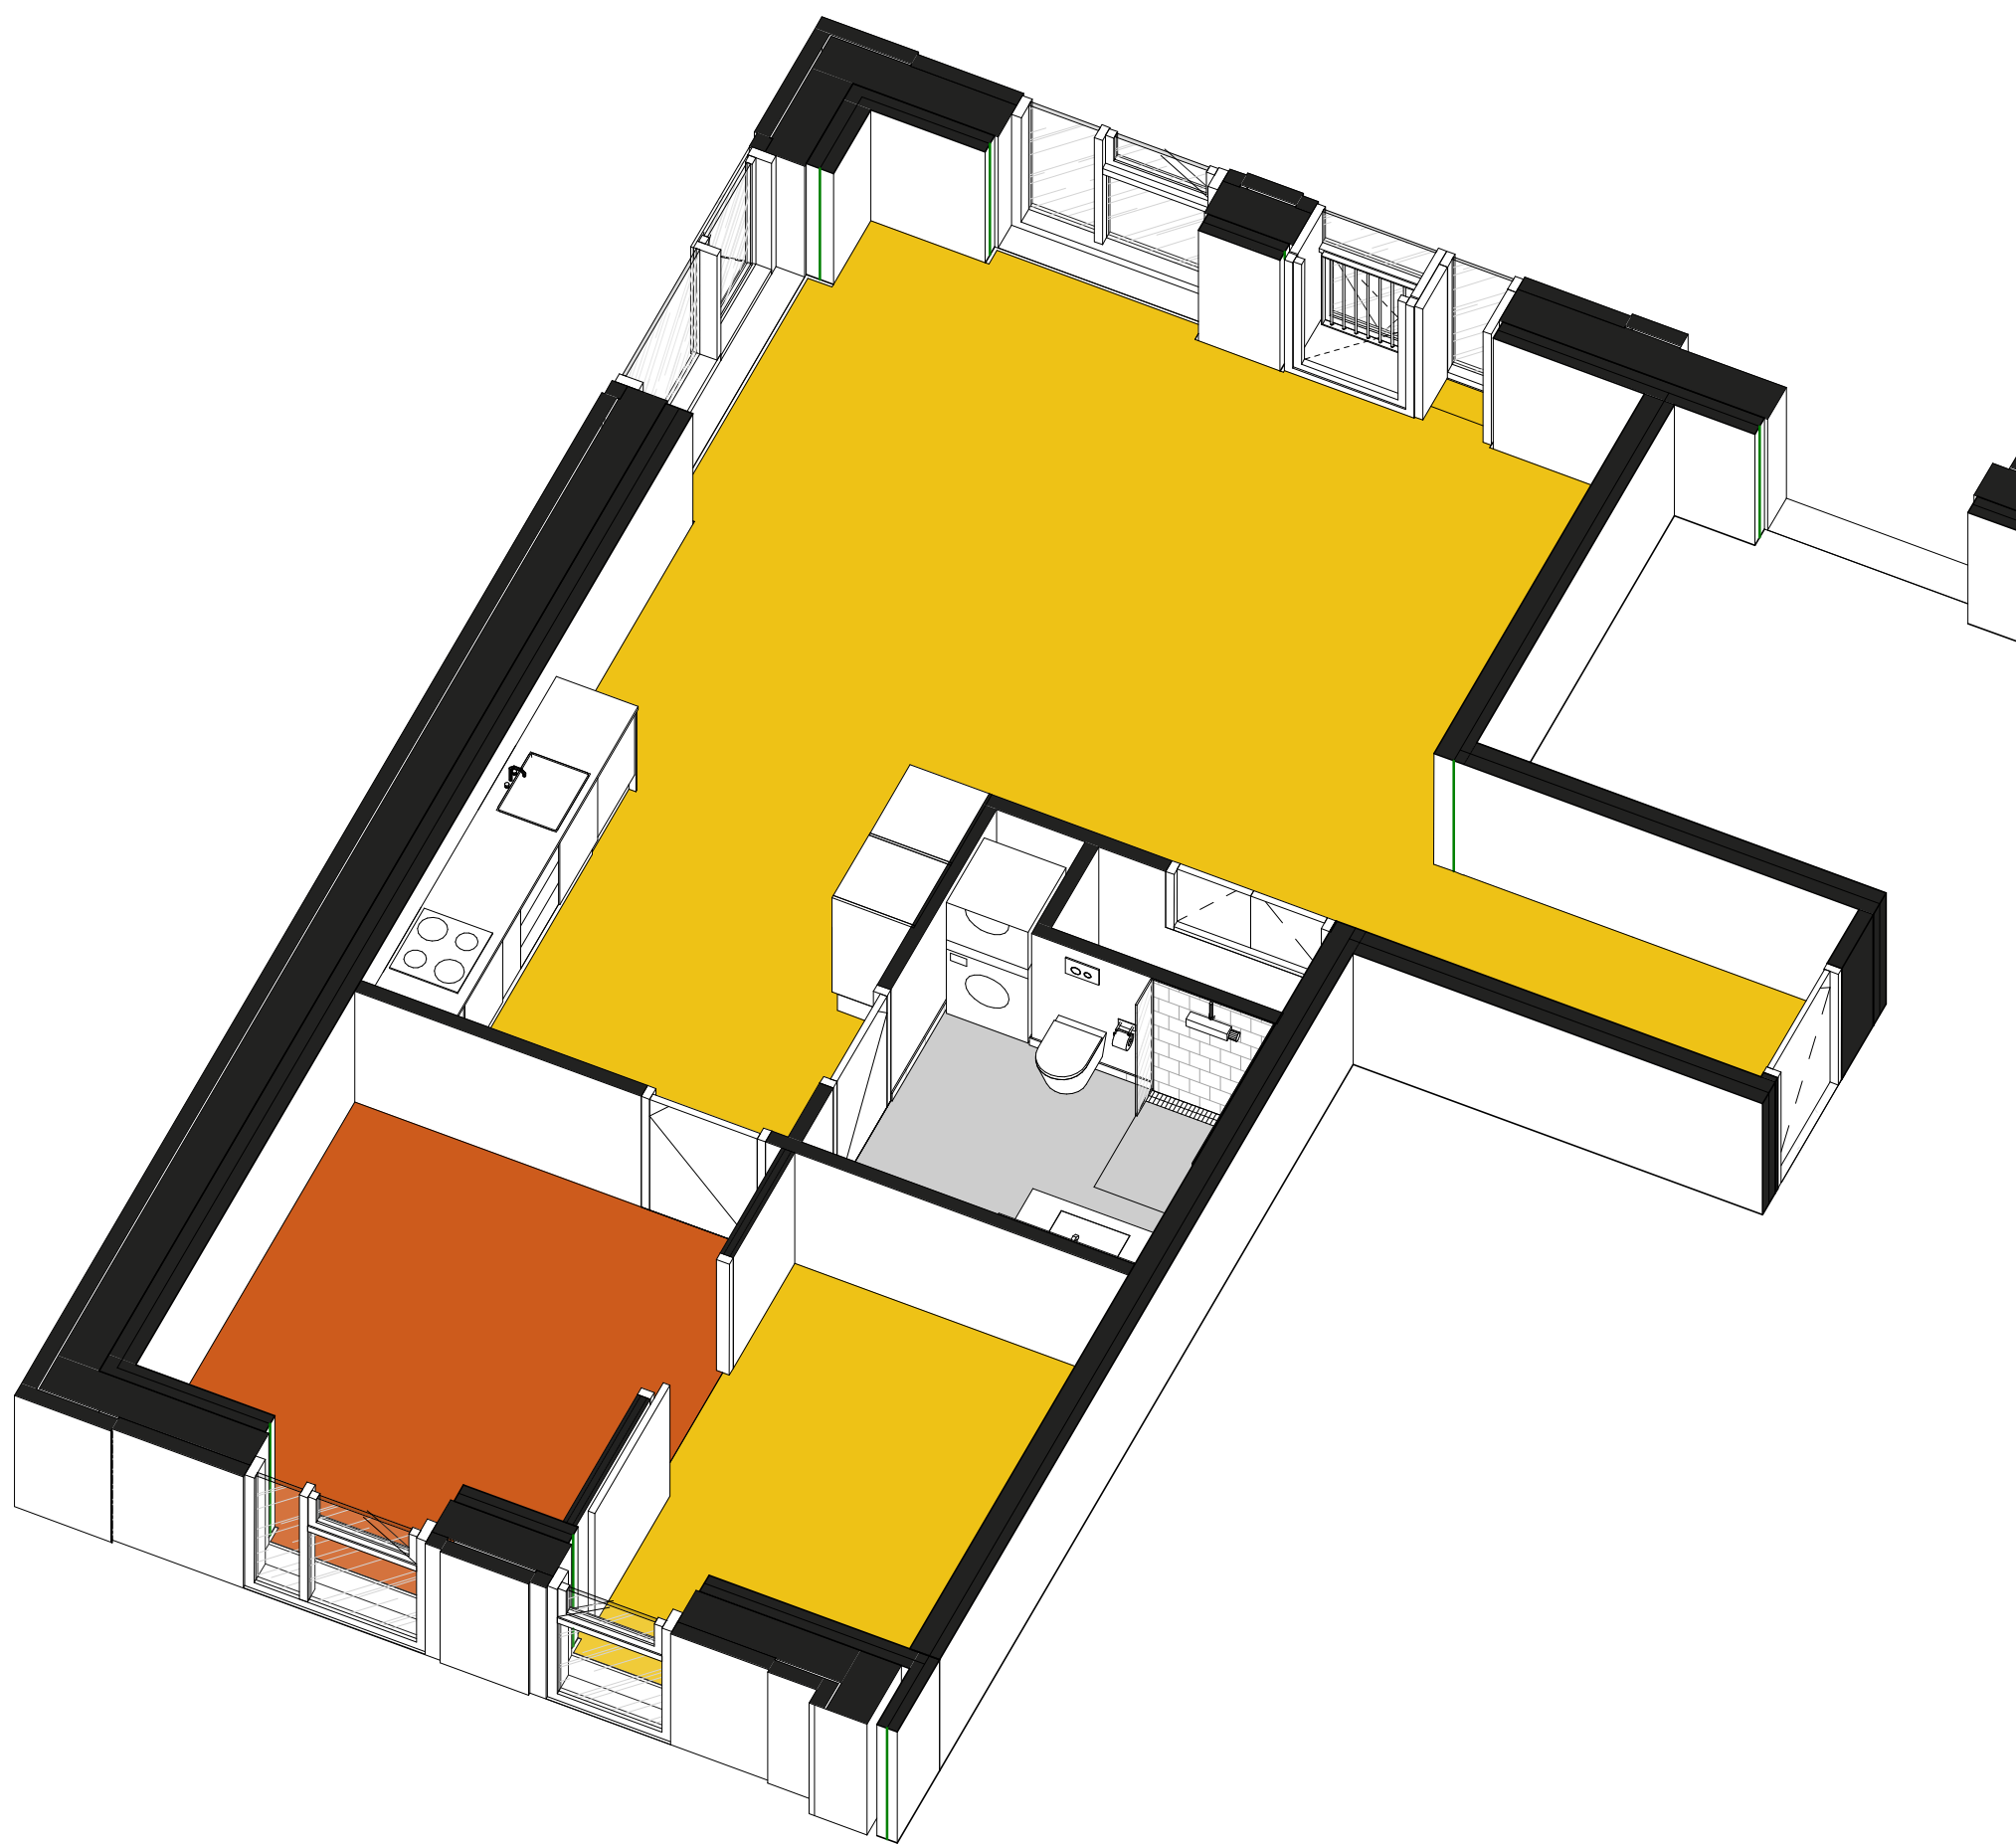

Dalum Papirfabrik

Papirmester Allé

7,2.4 - 98 m²

11,2.4 - 99 m²

2 rum - 98-99 m2 (Brutto) inkl. Fællesareal

Aktuel bolig kan være spejlvendt

Dalum Papirfabrik

Papirmester Allé
7,2.4 - 98 m²
11,2.4 - 99 m²

2 rum - 98-99 m2 (Brutto) inkl. Fællesareal

Aktuel bolig kan være spejlvendt

1 meter

Type 5B - 3D